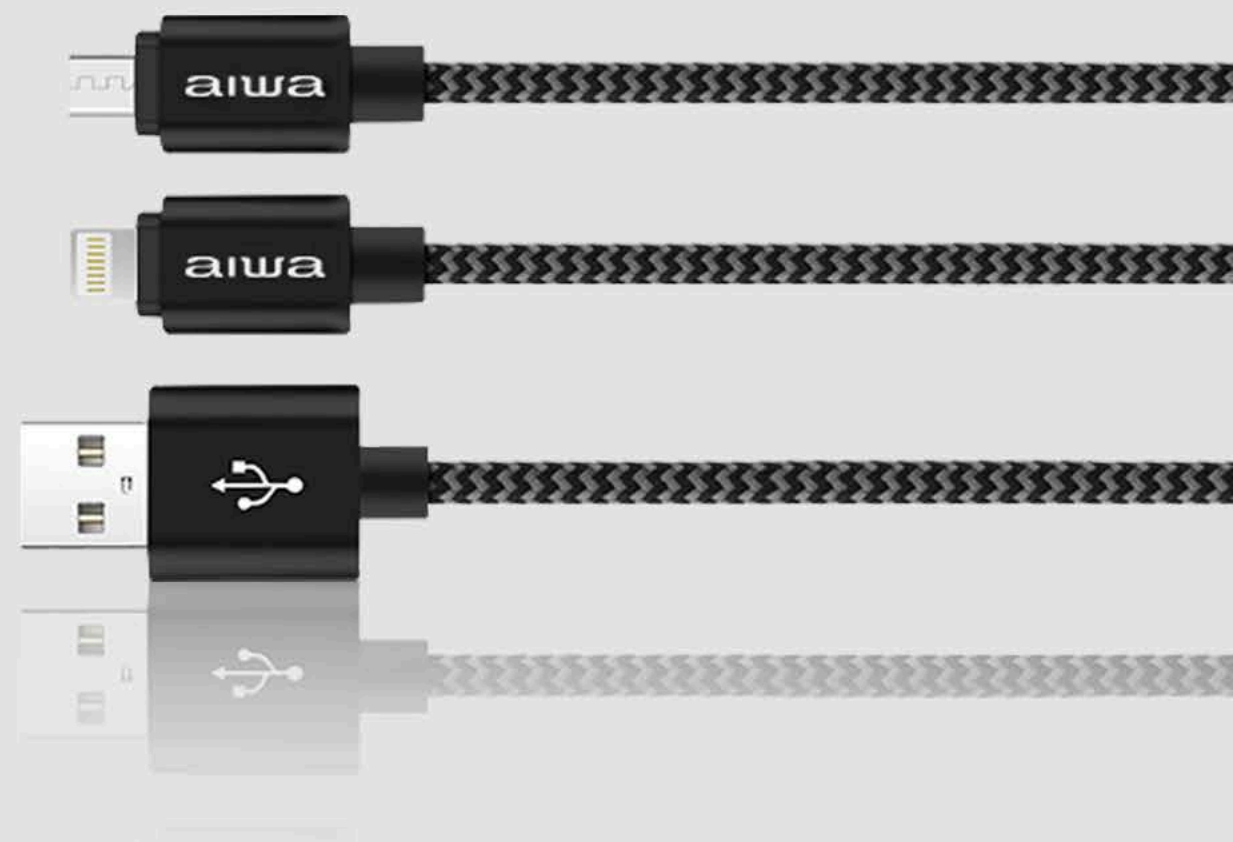

Set de Carga Inteligente para Carros

AWX10

aiwa

Soporte para Celular con magneto

Posición: Salida de aire del automóvil.
Características: Rotación y Ajustable.

Cargador de 12V para Automóvil

LIFE IS A JOURNEY
Enjoy the ride

2 en 1 Cable de carga dual

Compatible con lightning and micro puertos.
Largo de cable: 1.2 mts.

Especificaciones Técnicas

AWX10

Soporte para Celular con magneto
Material: ABS, PC, Aaluminio.
Tratamiento antioxidación.
Posición: Salida de aire del automóvil.
Características: Rotación y Ajustable.
Cargador de 12V para Automóvil
Cargador metálico de alta corriente
de 3.4A capaz de realizar una carga rápida
y efectiva.
2 en 1 Cable de carga dual
Compatible con lightning and micro puertos.
Largo de cable: 1.2 mts.

Support for mobile with magnet
Material ABS, PC, Aluminum.
Anti oxidation treatment.
Position; Car air outlet.
Features: Rotation and adjustable.
12V Car Charger
High current metal charger
from 3.4A a quick session
and effective.
2 in 1 Dual charging cable
Compatible with lightning and micro ports.
Cable length: 1.2 meters.